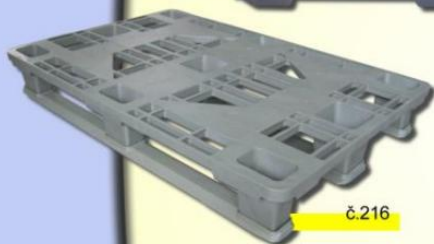

K.O.S. PLASTOVÉ PALETY

Slouží pro přepravu zboží všeho druhu zvláště v potravinářském, automobilovém a chemickém průmyslu.

K.O.S.
výroba obchod služby

Velkou výhodou je, že splňují hygienické a veterinární požadavky na přepravu zboží v kontejnerech z EU do zámoří, USA, Číny, Austrálie a zpět. Jsou snadno omyvatelné a mohou se čistit horkou parou.

ZÁKLADNÍ ROZMĚRY:

bez lyžin.....	120x80x13,7 cm
bez lyžin.....	120x100x13,7 cm
s lyžinami.....	120x80x15 cm
s lyžinami.....	120x100x15cm
statické zatížení.....	od 800-5000kg
dynamické zatížení.....	od 300-1300kg

Na požádání je možno nabídnout i jiné rozměry palet.

K.O.S. plastové palety mohou být s hladkým povrchem nebo s výstupky proti posuvu zboží, které jsou vhodné pro masný i potravinářský průmysl.

K.O.S. plastové palety roštové vhodné nejen pro námořní přepravu.

č.207

K.O.S. plastové palety jsou 100% recyklovatelné. Po skončení životnosti z nich firma K.O.S. vyrábí výrobky, které najdou uplatnění v jiných oborech. Tímto K.O.S. Hradec Králové přispívá v souladu s EU normami k ochraně životního prostředí pro budoucí generace.

KESSNER - K.O.S.
Piletická 61/36a
500 03 HRADEC KRÁLOVÉ
Česká republika

tel.: +420 495 402 582
fax.: +420 495 212 681
mob.: +420 603 472 183

e-mail: plastovepalety@k-o-s.cz
<http://www.plastovepalety.cz>