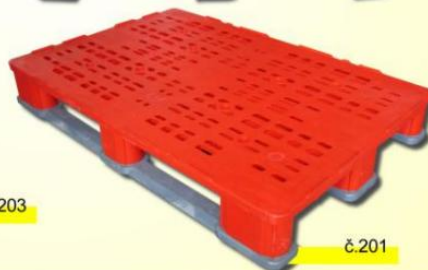

č.101AW

č.207

č.216

č.205

č.203

č.201

K.O.S. plastové palety jsou 100% recyklovatelné. Po skončení životnosti z nich firma K.O.S. vyrábí výrobky, které najdou uplatnění v jiných oborech. Tímto K.O.S. Hradec Králové přispívá v souladu s EU normami k ochraně životního prostředí pro budoucí generace.